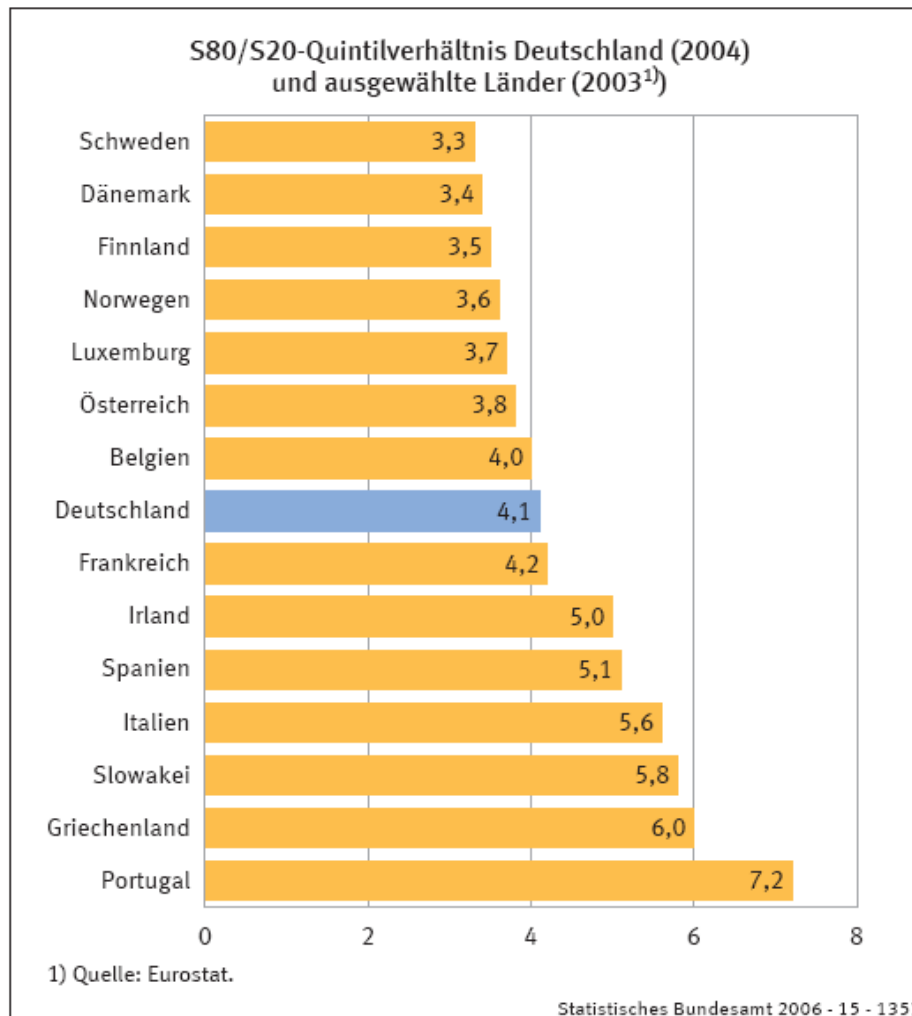

## Familien und Lebensformen

Alleinlebende im März 2004  
in % der Bevölkerung

Schaubild 29

## Armut und Lebensbedingungen

Armutsgefährdungsquoten für ausgewählte Bevölkerungsgruppen 2004  
Anteil an Personen  
in Prozent

Statistisches Bundesamt 2006 - 15 - 1354

Schaubild 2

Schaubild 3

Schaubild 4